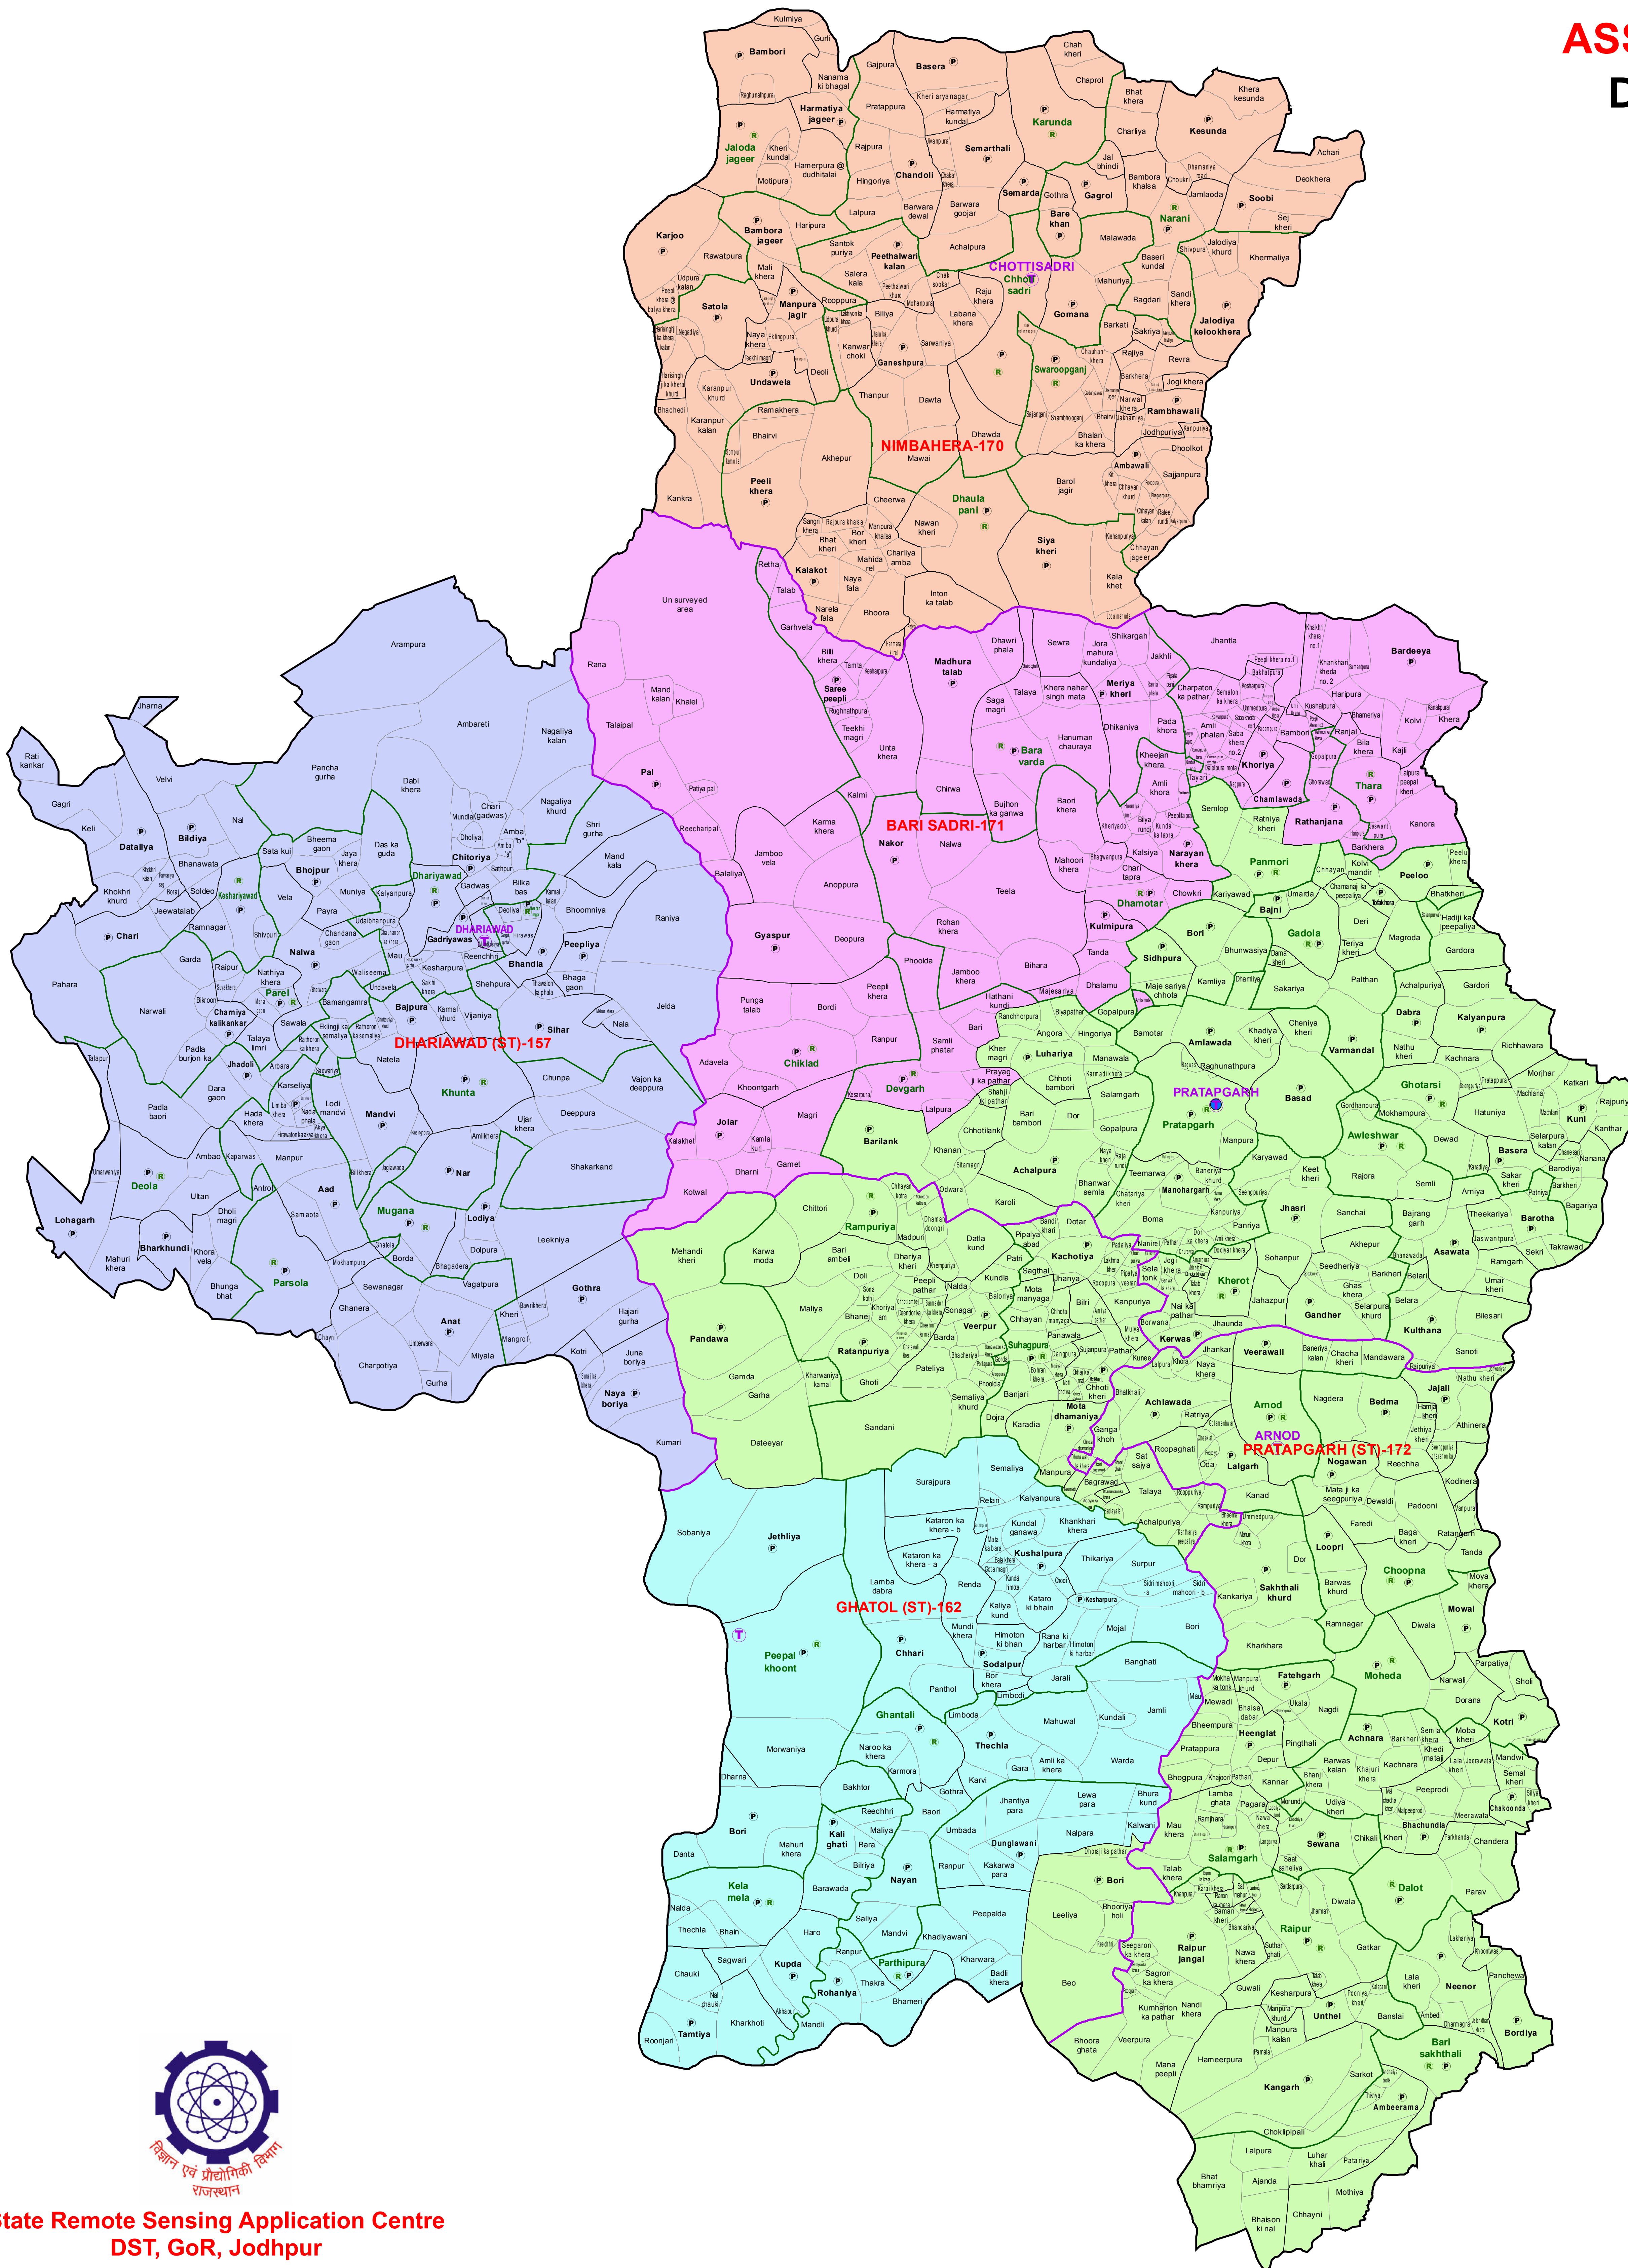

# ASSEMBLY CONSTITUENCIES DISTRICT - PRATAPGARH

Assembly Constituencies	
<span style="display:inline-block; width:15px; height:15px; background-color: #FFC0CB; border: 1px solid black;"></span>	BARI SADRI-171
<span style="display:inline-block; width:15px; height:15px; background-color: #ADD8E6; border: 1px solid black;"></span>	DHARIAWAD (ST)-157
<span style="display:inline-block; width:15px; height:15px; background-color: #00CED1; border: 1px solid black;"></span>	GHATOL (ST)-162
<span style="display:inline-block; width:15px; height:15px; background-color: #FFDAB9; border: 1px solid black;"></span>	NIMBAHERA-170
<span style="display:inline-block; width:15px; height:15px; background-color: #90EE90; border: 1px solid black;"></span>	PRATAPGARH (ST)-172

Legend	
<span style="display:inline-block; width:10px; height:10px; background-color: #0000FF; border-radius: 50%;"></span>	District Headquarter
<span style="display:inline-block; width:10px; height:10px; background-color: #800080; border-radius: 50%;"></span>	Tehsil Headquarter
<span style="display:inline-block; width:10px; height:10px; background-color: #008000; border-radius: 50%;"></span>	ILR Headquarter
<span style="display:inline-block; width:10px; height:10px; background-color: #FF0000; border-radius: 50%;"></span>	Patwar Circle Headquarter
<span style="display:inline-block; width:15px; border: 1px solid black; margin-right: 5px;"></span>	Tehsil Boundary
<span style="display:inline-block; width:15px; border: 1px solid black; margin-right: 5px;"></span>	ILR Circle Boundary
<span style="display:inline-block; width:15px; border: 1px solid black; margin-right: 5px;"></span>	Patwar Circle Boundary
<span style="display:inline-block; width:15px; border: 1px solid black; margin-right: 5px;"></span>	Village Boundary